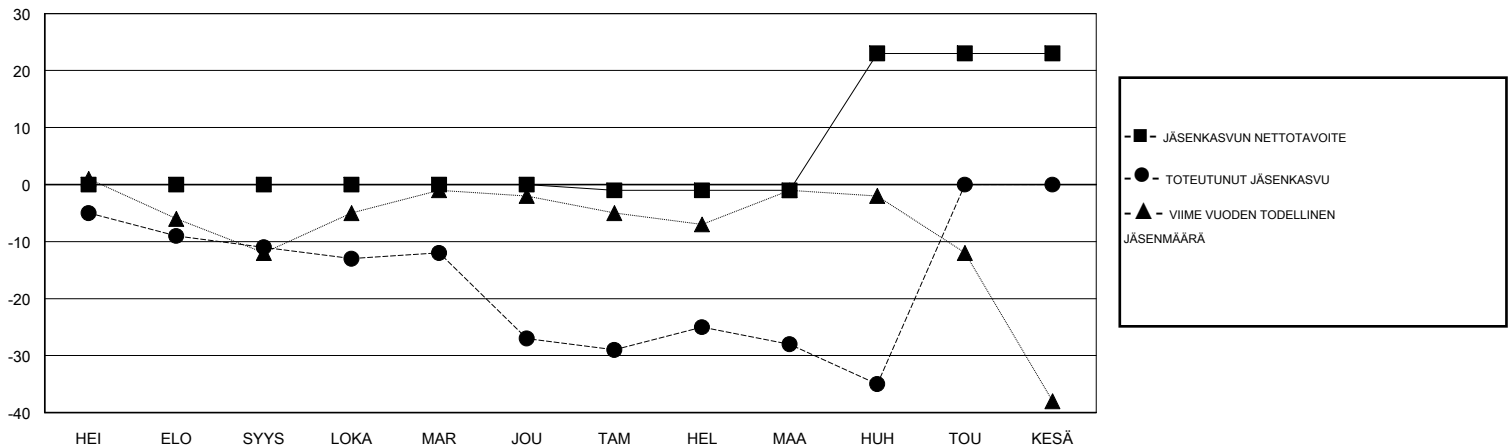

# MONTHLY MEMBERSHIP PROGRESS REPORT

District 107 N

Results as of: 04/30/2018

GMT: ANTTI FORSELL

SIJAINI FINLAND

GMT VAALIPIIRI

Klubit				jäsenä			
TULOKSET 2017-2018				TULOKSET 2017-2018			
NELJÄNNES	UUDEN KLUBIN TAVOITE	UUDET KLUBIT	LOPETETUT KLUBIT	NELJÄNNES	JÄSENKASVUN NETTOTAVOITE	TOTEUTUNUT JÄSENKASVU	POISTETUT JÄSENET (mukaan lukien siirrot)
HEI/ELO/SYYS	0	0	0	HEI/ELO/SYYS	0	28	35
LOKA/MAR/JOU	0	0	0	LOKA/MAR/JOU	0	28	40
TAM/HEL/MAA	0	0	0	TAM/HEL/MAA	-1	39	38
HUH/TOU/KESÄ	1	0	0	HUH/TOU/KESÄ	24	6	13

TAVOITTEET JA UUDET KLUBIT, KUMULATIIVINEN

TAVOITTEET JA JÄSENET, KUMULATIIVINEN

LAKKAUTETUT KLUBIT: 0	43 CLUBS OF 75 LISÄNNYT YHDEN TAI USEAMMAN UUTTA JÄSENTÄ	<b>SUKUPUOLIJAKAUMA</b> MIES 1,429 (75.09%) NAINEN 474 (24.91%) Naispuolisten jäsenten prosenttiosuuden tavoite toimivuonna: 25%
<b>ERONNEET JÄSENET</b>	<a href="#">KLIKKAA TÄSTÄ NÄHDÄKSESI KUMULATIIVISET JÄSENTIEDOT</a>	PERHEJÄSENIÄ YHTEENSÄ 50 PERHEJÄSENET, JOTKA MAKSAVAT PUOLET JÄSENMAKSUSTA 25
KUOLLUT 15		
KLUBI LAKKAUTETTU 0		
MUUT 111		
<b>YHTEENSÄ 126</b>		