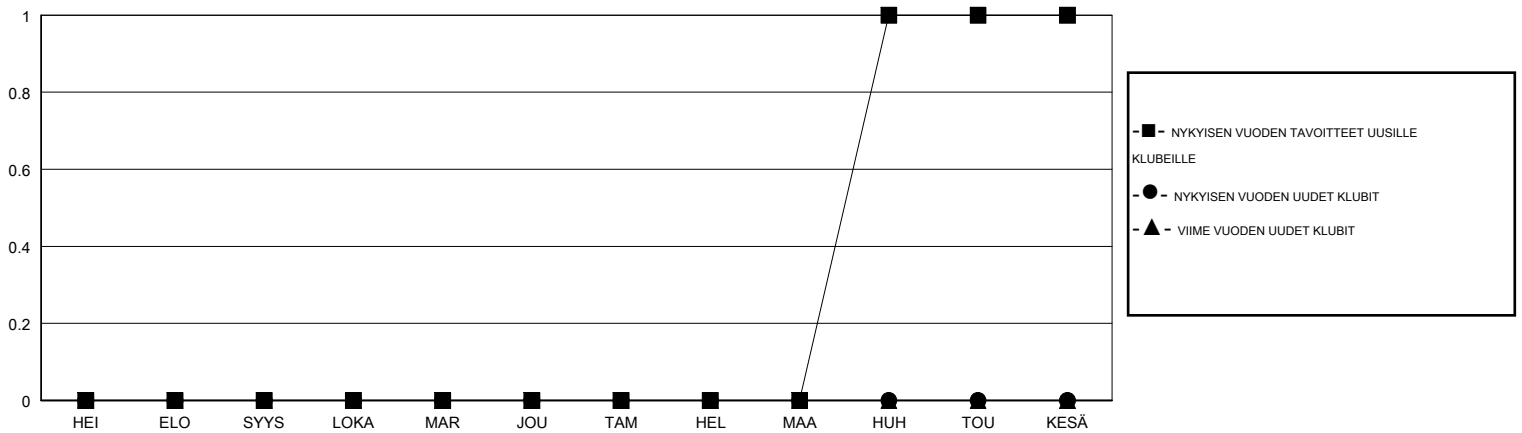

# MONTHLY MEMBERSHIP PROGRESS REPORT

District 107 N

Results as of: 04/30/2018

GMT: ANTTI FORSELL

SIJAINI FINLAND

GMT VAALIPIIRI

Klubit				jäsenä			
TULOKSET 2017-2018				TULOKSET 2017-2018			
NELJÄNNES	UUDEN KLUBIN TAVOITE	UUDET KLUBIT	LOPETETUT KLUBIT	NELJÄNNES	JÄSENKASVUN NETTOTAVOITE	TOTEUTUNUT JÄSENKASVU	POISTETUT JÄSENET (mukaan lukien siirrot)
HEI/ELO/SYYS	0	0	0	HEI/ELO/SYYS	0	28	35
LOKA/MAR/JOU	0	0	0	LOKA/MAR/JOU	0	28	40
TAM/HEL/MAA	0	0	0	TAM/HEL/MAA	-1	39	38
HUH/TOU/KESÄ	1	0	0	HUH/TOU/KESÄ	24	6	13

TAVOITTEET JA UUDET KLUBIT, KUMULATIIVINEN

TAVOITTEET JA JÄSENET, KUMULATIIVINEN

LAKKAUTETUT KLUBIT: 0	43 CLUBS OF 75 LISÄNNYT YHDEN TAI USEAMMAN UUTTA JÄSENTÄ	<b>SUKUPUOLIJAKAUMA</b> MIES 1,429 (75.09%) NAINEN 474 (24.91%) Naispuolisten jäsenten prosenttiosuuden tavoite toimivuonna: 25%
<b>ERONNEET JÄSENET</b>	<a href="#">KLIKKAA TÄSTÄ NÄHDÄKSESI KUMULATIIVISET JÄSENTIEDOT</a>	PERHEJÄSENIÄ YHTEENSÄ 50 PERHEJÄSENET, JOTKA MAKSAVAT PUOLET JÄSENMAKSUSTA 25
KUOLLUT 15		
KLUBI LAKKAUTETTU 0		
MUUT 111		
<b>YHTEENSÄ 126</b>		